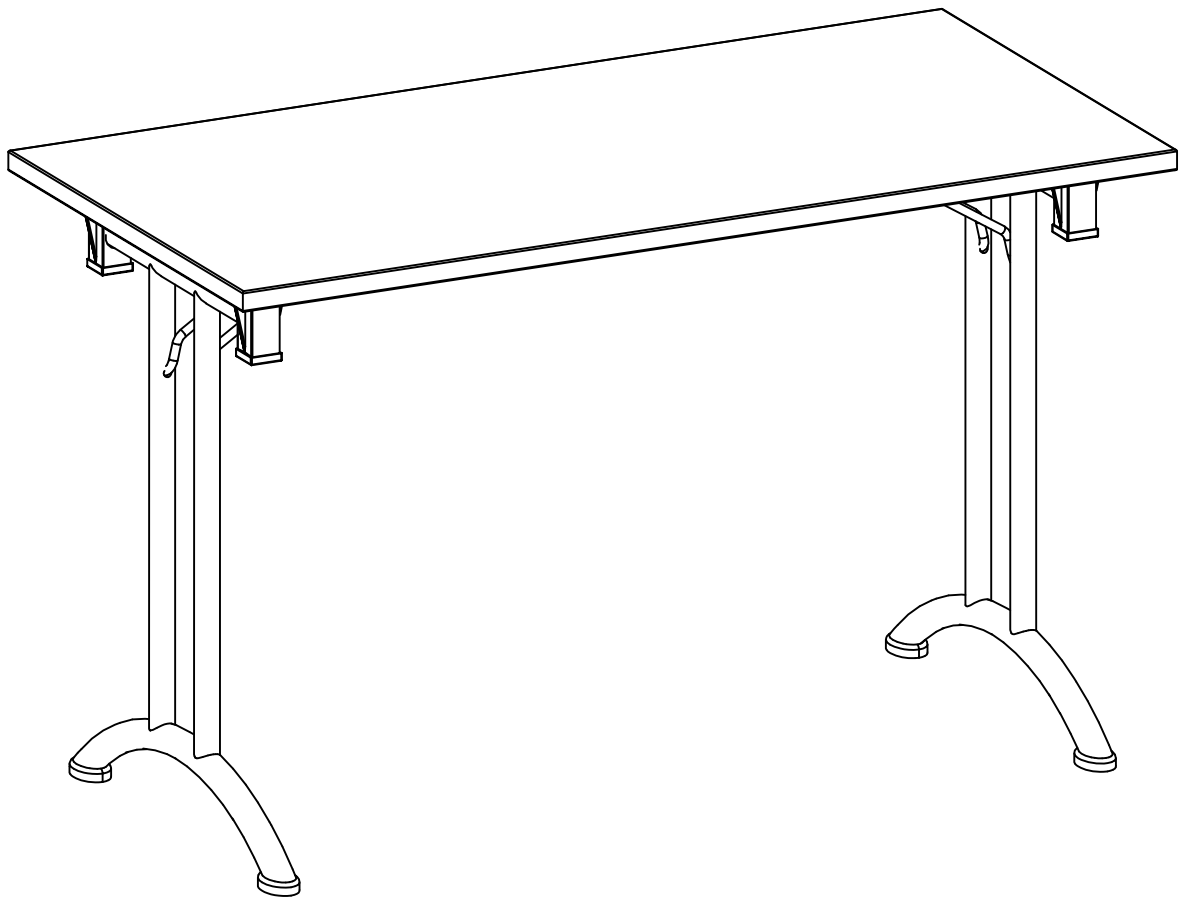

# ZH-7

mebeles.lv

mebeles.ee

"25" min

PH2

A x 28

3,5x20 mm

B x 4